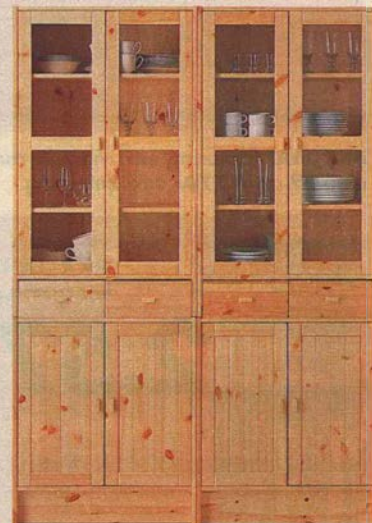

TIMMERMAN förvaring. 140x199 cm, djup 37 cm **6.390.-**

TIMMERMAN

Klarlackerad			Klarlackerad		
	BreddxHöjdxDjup (cm)			BreddxHöjdxDjup (cm)	
1. Skåp inkl 2 flyttbara hyllplan	70x80x37	1235.-	9. TV-skåp	107x119x60	2745.-
2. Vitrinskåp låg	70x80x37	1295.-	10. TV-bänk	107x55x50	1295.-
3. Lådsektion 8 lådor	70x80x37	1575.-	11. Överhylla TV-skåp	107x80x37	1250.-
4. Bokhylla låg	70x80x37	825.-	12. Överhylla till vitrinskåp nr 8	48x80x37	785.-
5. Vitrinskåp hög	70x119x37	1560.-	13. Sockel	67x14	80.-
6. Bokhylla hög	70x119x37	1065.-	14. Lådsats 2 lådor	33x14x34	320.-
7. Vitrinskåp kombineras med TV-skåp	48x119x60	1435.-			
8. Musikmöbel	48x119x37	1195.-